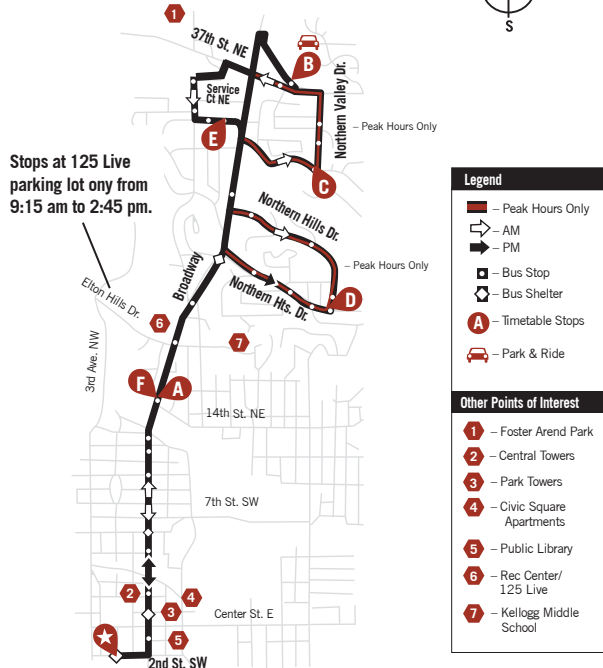

## ROUTE 1 - Weekdays Only

 North Broadway, Silver Lake, Shopko North  
 See Route #21 for weekend/holiday service

 Stops at 125 Live  
 parking lot only from  
 9:15 am to 2:45 pm.

Leave Downtown	Silver Lake Center (outbound)	Shopko North	Rocky Creek Dr & N Valley Dr	Northern Hights & 10th Ave NE	Olympic Village	125 Live	River Center Plaza (Inbound)	Arrive Downtown
★	A	B	C	D	E	6	F	★
--	--	--	5:27	--	5:32	--	5:36	5:43
--	--	--	5:57	--	6:02	--	6:06	6:13
--	--	--	6:22	--	6:27	--	6:31	6:38
6:40	6:45	--	6:50	7:00	6:55	--	7:04	7:11
7:10	7:15	--	7:20	7:30	7:25	--	7:34	7:42
7:45	7:50	--	--	8:01	7:56	--	8:05	8:12
8:15	8:20	--	8:25	--	8:30	--	8:34	8:41
8:45	8:50	8:55	--	--	8:59	--	9:03	9:10
9:15	9:20	9:25	--	--	9:29	9:33	9:37	9:44
10:15	10:20	10:25	--	--	10:29	10:33	10:37	10:44
11:15	11:20	11:25	--	--	11:29	11:33	11:37	11:44
<b>12:15</b>	<b>12:20</b>	<b>12:25</b>	--	--	<b>12:29</b>	<b>12:33</b>	<b>12:37</b>	<b>12:44</b>
1:15	1:20	1:25	--	--	1:29	1:33	1:37	1:44
2:15	2:20	2:25	--	--	2:29	2:33	2:37	2:44
2:42	2:47	--	2:52	--	2:58	3:03	3:06	3:13
3:15	3:20	3:25	--	--	3:29	--	3:33	3:40
3:45	3:50	3:55	--	--	3:59	--	4:03	4:10
4:15	4:20	--	4:25	--	4:30	--	4:34	4:41
4:45	4:50	--	--	--	4:57	--	5:03	5:10
5:15	5:21	--	5:31	5:26	5:37	--	5:40	5:47
5:45	5:51	--	6:01	5:56	6:07	--	6:10	6:17
6:15	6:20	6:25	--	--	6:29	--	6:33	6:40
6:45	6:50	6:55	--	--	6:59	--	7:03	7:10

█ - Peak Hours Only    -- No Service

### Notes: