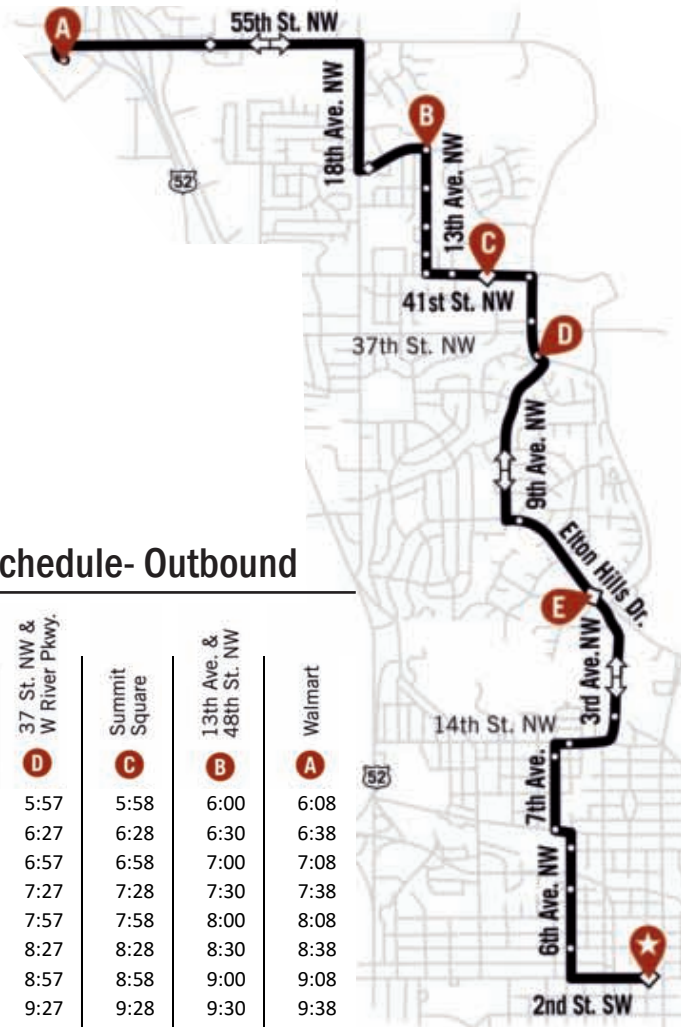

Route 26

Core Service Schedule

Effective 3/20/20

Weekday Schedule- Inbound

Walmart	13th Ave. & 48th St. NW	Summit Square	37 St. NW & W River Pkwy.	Valhalla	Arrive Downtown
A	B	C	D	E	★
5:15	5:22	5:24	5:25	5:30	5:37
6:16	6:23	6:25	6:26	6:31	6:38
6:46	6:53	6:55	6:56	7:01	7:08
7:16	7:23	7:25	7:26	7:31	7:38
7:46	7:53	7:55	7:56	8:01	8:08
8:16	8:23	8:25	8:26	8:31	8:38
8:46	8:53	8:55	8:56	9:01	9:08
9:16	9:23	9:25	9:26	9:31	9:38
9:46	9:53	9:55	9:56	10:01	10:08
10:16	10:23	10:25	10:26	10:31	10:38
10:46	10:53	10:55	10:56	11:01	11:08
11:16	11:23	11:25	11:26	11:31	11:38
11:46	11:53	11:55	11:56	12:01	12:08
12:16	12:23	12:25	12:26	12:31	12:38
12:46	12:53	12:55	12:56	1:01	1:08
1:16	1:23	1:25	1:26	1:31	1:38
1:46	1:53	1:55	1:56	2:01	2:08
2:16	2:23	2:25	2:26	2:31	2:38
2:46	2:53	2:55	2:56	3:01	3:08
3:16	3:23	3:25	3:26	3:31	3:38
3:46	3:53	3:55	3:56	4:01	4:08
4:16	4:23	4:25	4:26	4:31	4:38
4:46	4:53	4:55	4:56	5:01	5:08
5:16	5:23	5:25	5:26	5:31	5:38
5:46	5:53	5:55	5:56	6:01	6:08
6:16	6:23	6:25	6:26	6:31	6:38
6:46	6:53	6:55	6:56	7:01	7:08
7:16	7:23	7:25	7:26	7:31	7:38
7:46	7:53	7:55	7:56	8:01	8:08
8:16	8:23	8:25	8:26	8:31	8:38
8:46	8:53	8:55	8:56	9:01	9:08
9:16	9:23	9:25	9:26	9:31	9:38
9:46	9:53	9:55	9:56	10:01	10:08