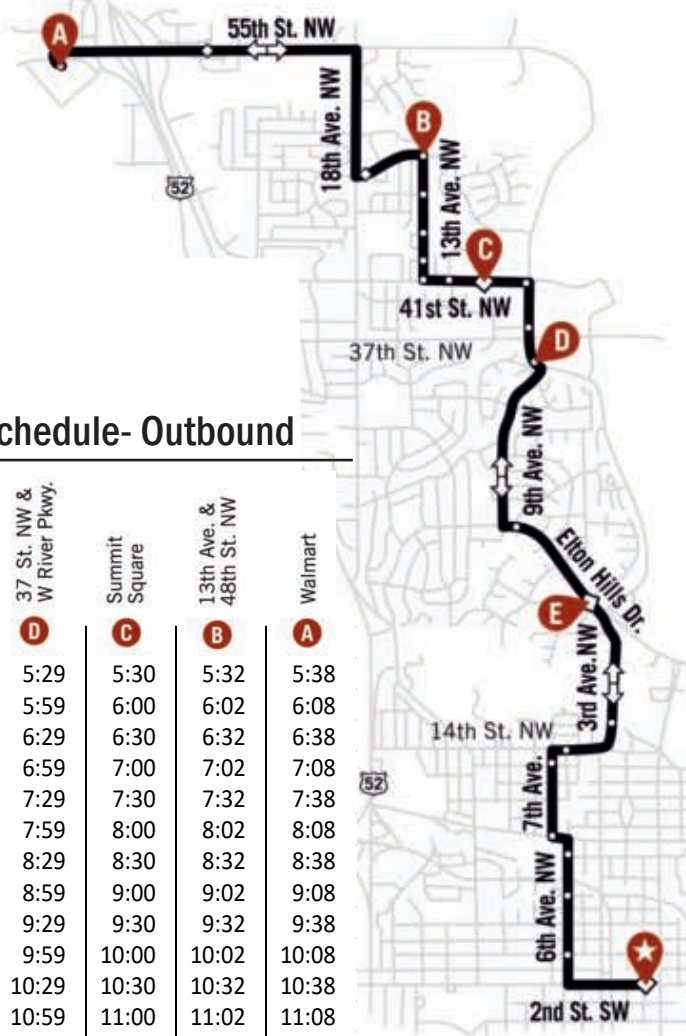

Route 26

Core Service Schedule

Effective 3/20/20

Weekday Schedule- Outbound

★ Leave Downtown	E Valhalla	D 37 St. NW & W River Pkwy.	C Summit Square	B 13th Ave. & 48th St. NW	A Walmart
5:15	5:25	5:29	5:30	5:32	5:38
5:45	5:55	5:59	6:00	6:02	6:08
6:15	6:25	6:29	6:30	6:32	6:38
6:45	6:55	6:59	7:00	7:02	7:08
7:15	7:25	7:29	7:30	7:32	7:38
7:45	7:55	7:59	8:00	8:02	8:08
8:15	8:25	8:29	8:30	8:32	8:38
8:45	8:55	8:59	9:00	9:02	9:08
9:15	9:25	9:29	9:30	9:32	9:38
9:45	9:55	9:59	10:00	10:02	10:08
10:15	10:25	10:29	10:30	10:32	10:38
10:45	10:55	10:59	11:00	11:02	11:08
11:15	11:25	11:29	11:30	11:32	11:38
11:45	11:55	11:59	12:00	12:02	12:08
12:15	12:25	12:29	12:30	12:32	12:38
12:45	12:55	12:59	1:00	1:02	1:08
1:15	1:25	1:29	1:30	1:32	1:38
1:45	1:55	1:59	2:00	2:02	2:08
2:15	2:25	2:29	2:30	2:32	2:38
2:45	2:55	2:59	3:00	3:02	3:08
3:15	3:25	3:29	3:30	3:32	3:38
3:45	3:55	3:59	4:00	4:02	4:08
4:15	4:25	4:29	4:30	4:32	4:38
4:45	4:55	4:59	5:00	5:02	5:08
5:15	5:25	5:29	5:30	5:32	5:38
5:45	5:55	5:59	6:00	6:02	6:08
6:15	6:25	6:29	6:30	6:32	6:38
6:45	6:55	6:59	7:00	7:02	7:08
7:15	7:25	7:29	7:30	7:32	7:38
7:45	7:55	7:59	8:00	8:02	8:08
8:15	8:25	8:29	8:30	8:32	8:38
8:45	8:55	8:59	9:00	9:02	9:08
9:15	9:25	9:29	9:30	9:32	9:38
9:45	9:55	9:59	10:00	10:02	10:08